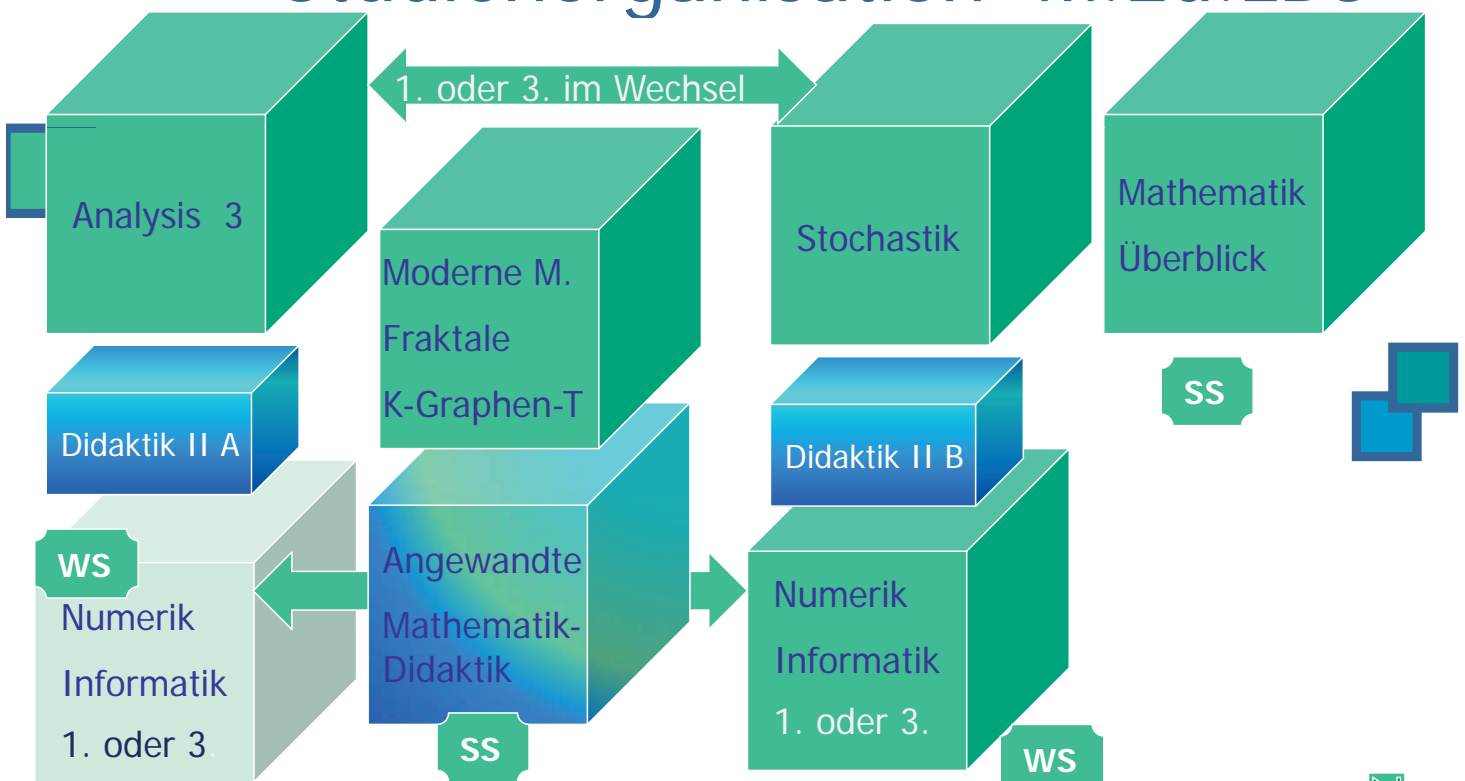

5 CP pro Modul
i.d.R. 4 SWS

Studienorganisation BA LBS

2. bis 5. Sem nacheinander

Prof. Dr. Dörte Haftendorn www.leuphana.matheomnibus www.mathematik-verstehen.de

5 CP pro Modul
i.d.R. 4 SWS

Studienorganisation M.Ed.LBS

1. oder 3. im Wechsel

Prof. Dr. Dörte Haftendorn www.leuphana.matheomnibus www.mathematik-verstehen.de